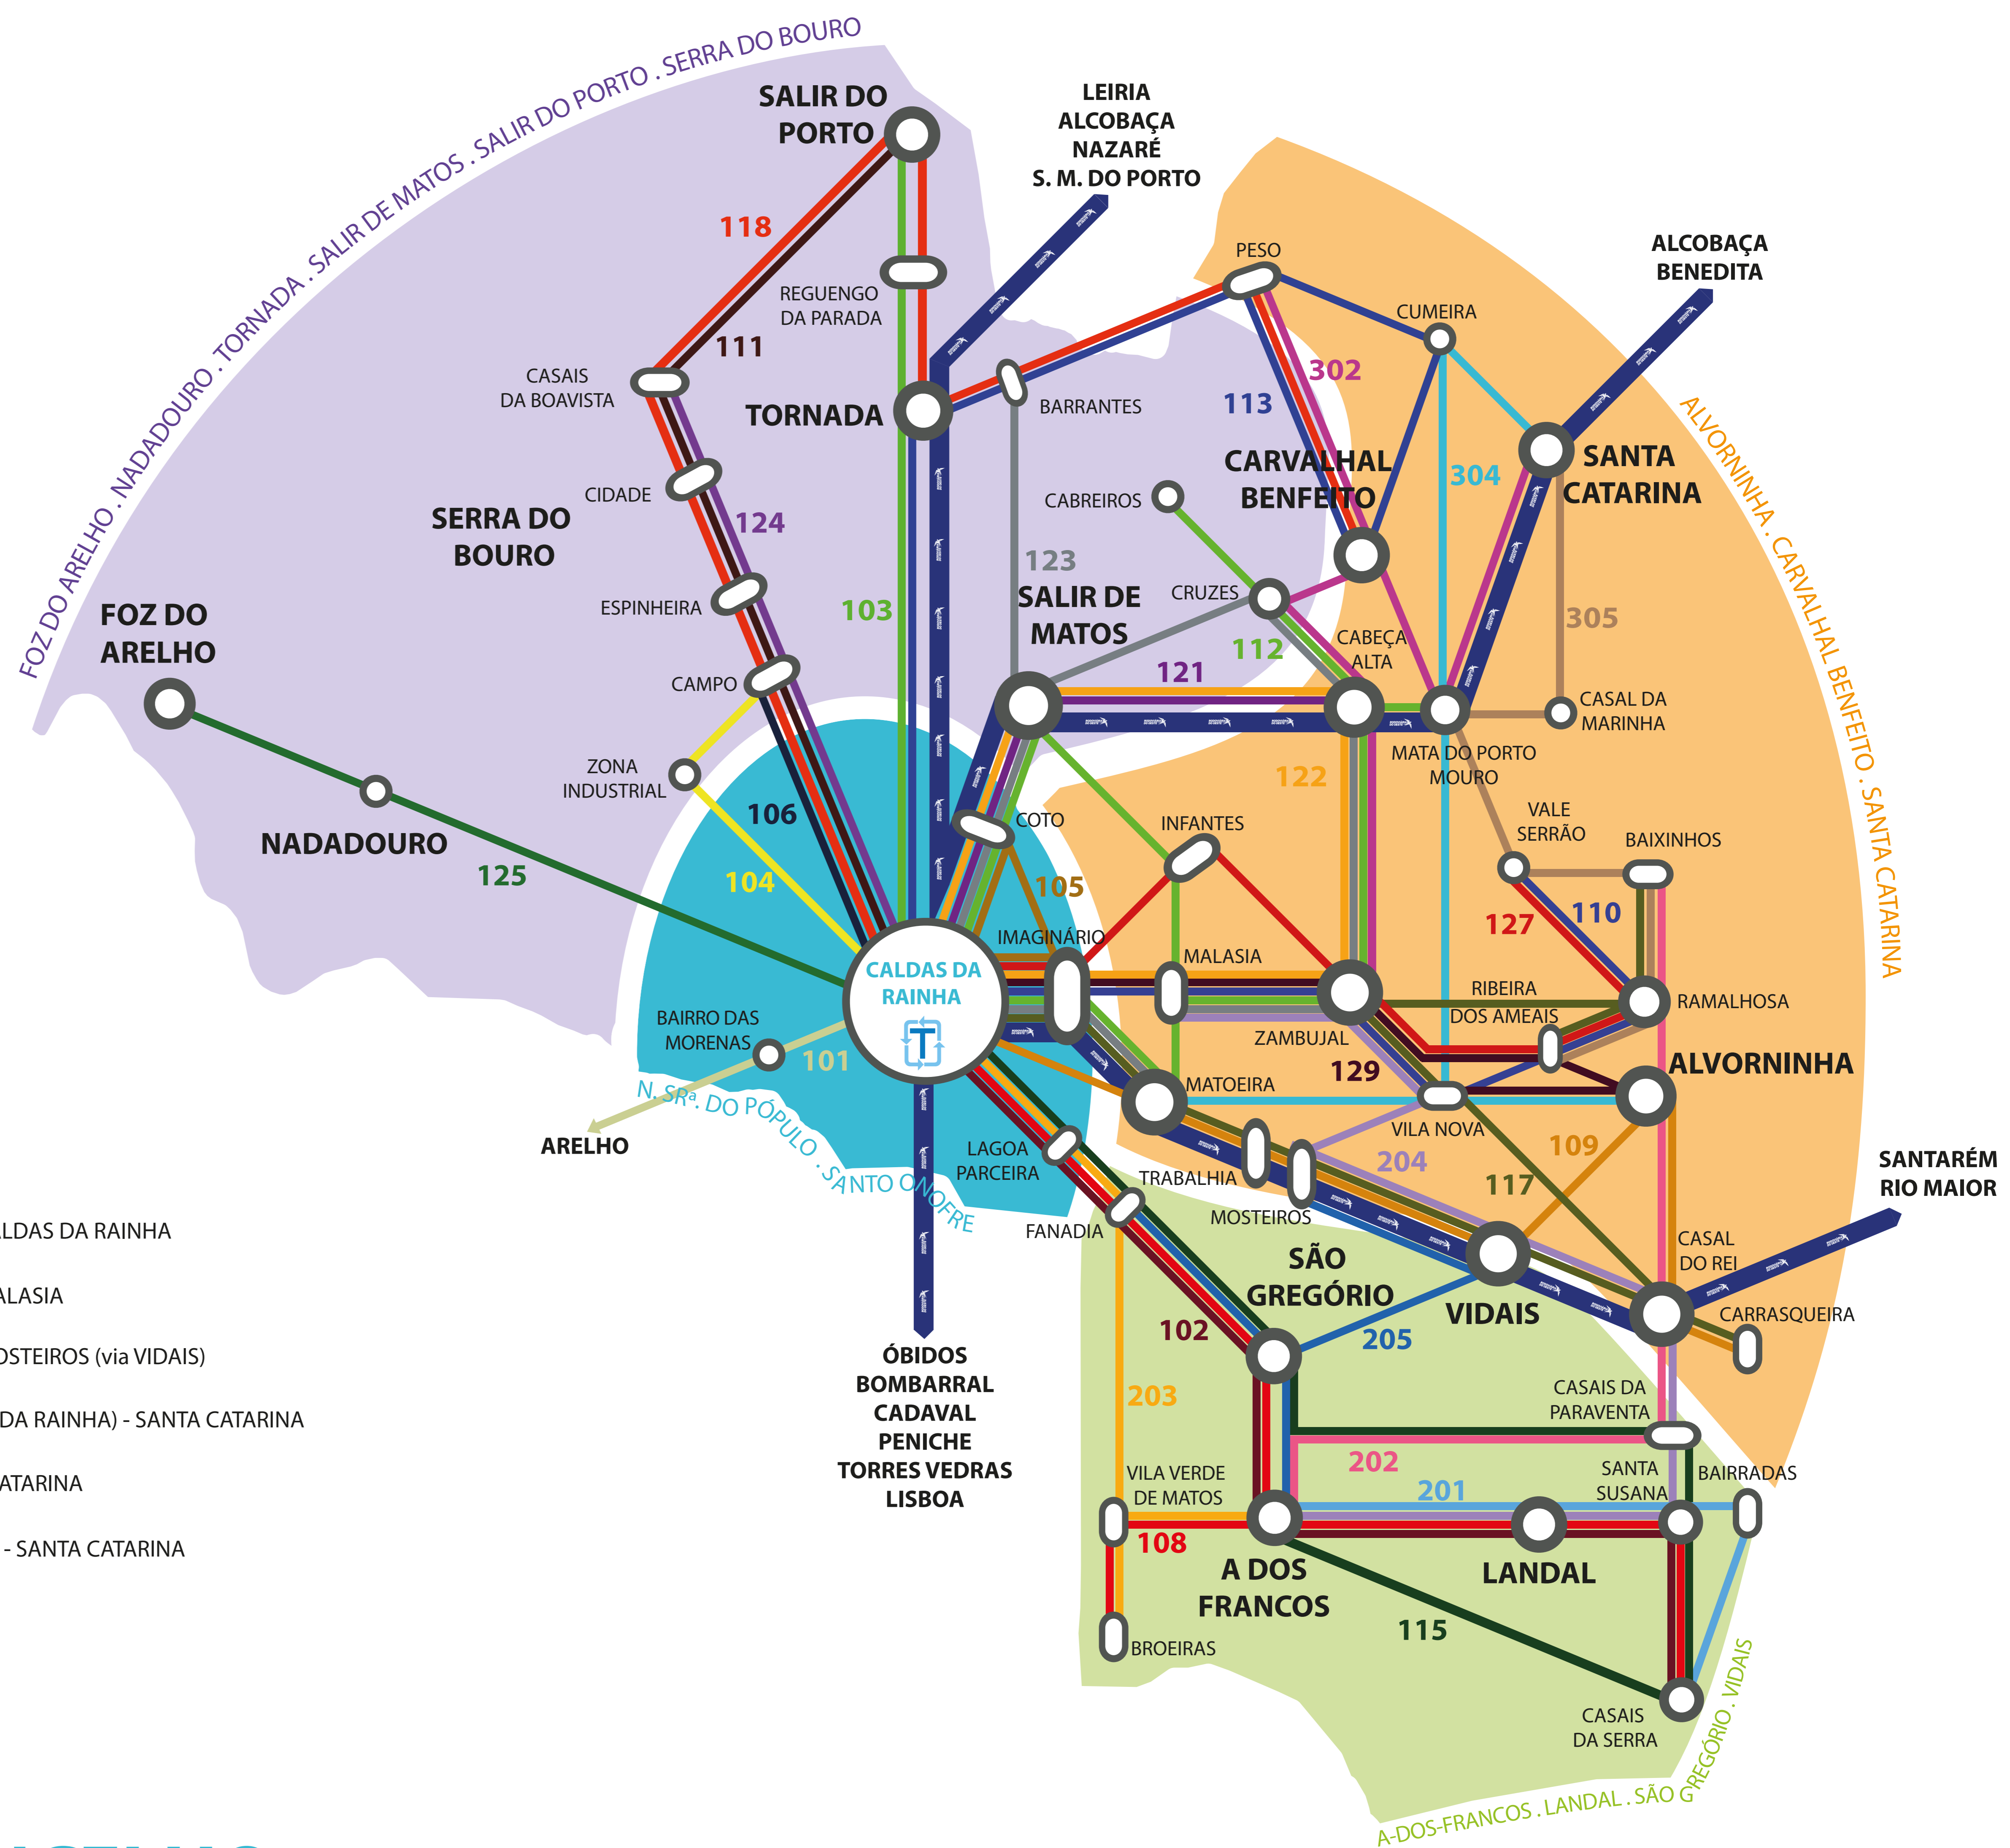

ROCALDAS

Rede de transportes

Mapa Rede | Network Map

Carreiras | Bus

- 101 ARELHO (ÓBIDOS) - CALDAS DA RAINHA
- 102 CALDAS DA RAINHA - CASAIS DA SERRA
- 103 CALDAS DA RAINHA - REGUENGO DA PARADA
- 104 CALDAS DA RAINHA - CAMPO
- 105 CALDAS DA RAINHA - CALDAS DA RAINHA (via COTO)
- 106 CALDAS DA RAINHA - ZONA INDUSTRIAL (X)
- 108 BROEIRAS - CALDAS DA RAINHA
- 109 CALDAS DA RAINHA - CARRASQUEIRA (via VIDAIS)
- 110 CALDAS DA RAINHA - VALE SERRÃO
- 111 CALDAS DA RAINHA - SALIR DO PORTO
- 112 CALDAS DA RAINHA - SALIR DE MATOS
- 113 CALDAS DA RAINHA - PESO
- 115 CALDAS DA RAINHA - A DOS FRANCOS (via CASAIS DA PARAVENTA)
- 124 CALDAS DA RAINHA - CASAIS BOAVISTA
- 125 CALDAS DA RAINHA - FOZ DO ARELHO
- 127 CALDAS DA RAINHA - VALE SERRÃO
- 129 CALDAS DA RAINHA - VILA NOVA
- 123 CALDAS DA RAINHA - CALDAS DA RAINHA (via SALIR DE MATOS)
- 201 A DOS FRANCOS - CASAIS DA SERRA
- 202 A DOS FRANCOS - BAIXINHOS
- 115 A DOS FRANCOS - CALDAS DA RAINHA
- 204 A DOS FRANCOS - MALASIA
- 205 A DOS FRANCOS - MOSTEIRO (via VIDAIS)
- 302 ZAMBUJAL (CALDAS DA RAINHA) - SANTA CATARINA
- 304 MATOEIRA - SANTA CATARINA
- 305 RIBEIRA DOS AMEAIS - SANTA CATARINA

→ CARREIRAS INTERURBANAS QUE ATRAVESSAM O CONCELHO

CALDAS EM REDE. MOBILIDADE PARA O CONCELHO

www.rodoviariadoeste.pt

APOIO AO CLIENTE
707 200 334
 HORÁRIO: 08:00 - 21:00
CUSTO DE CHAMADA LOCAL